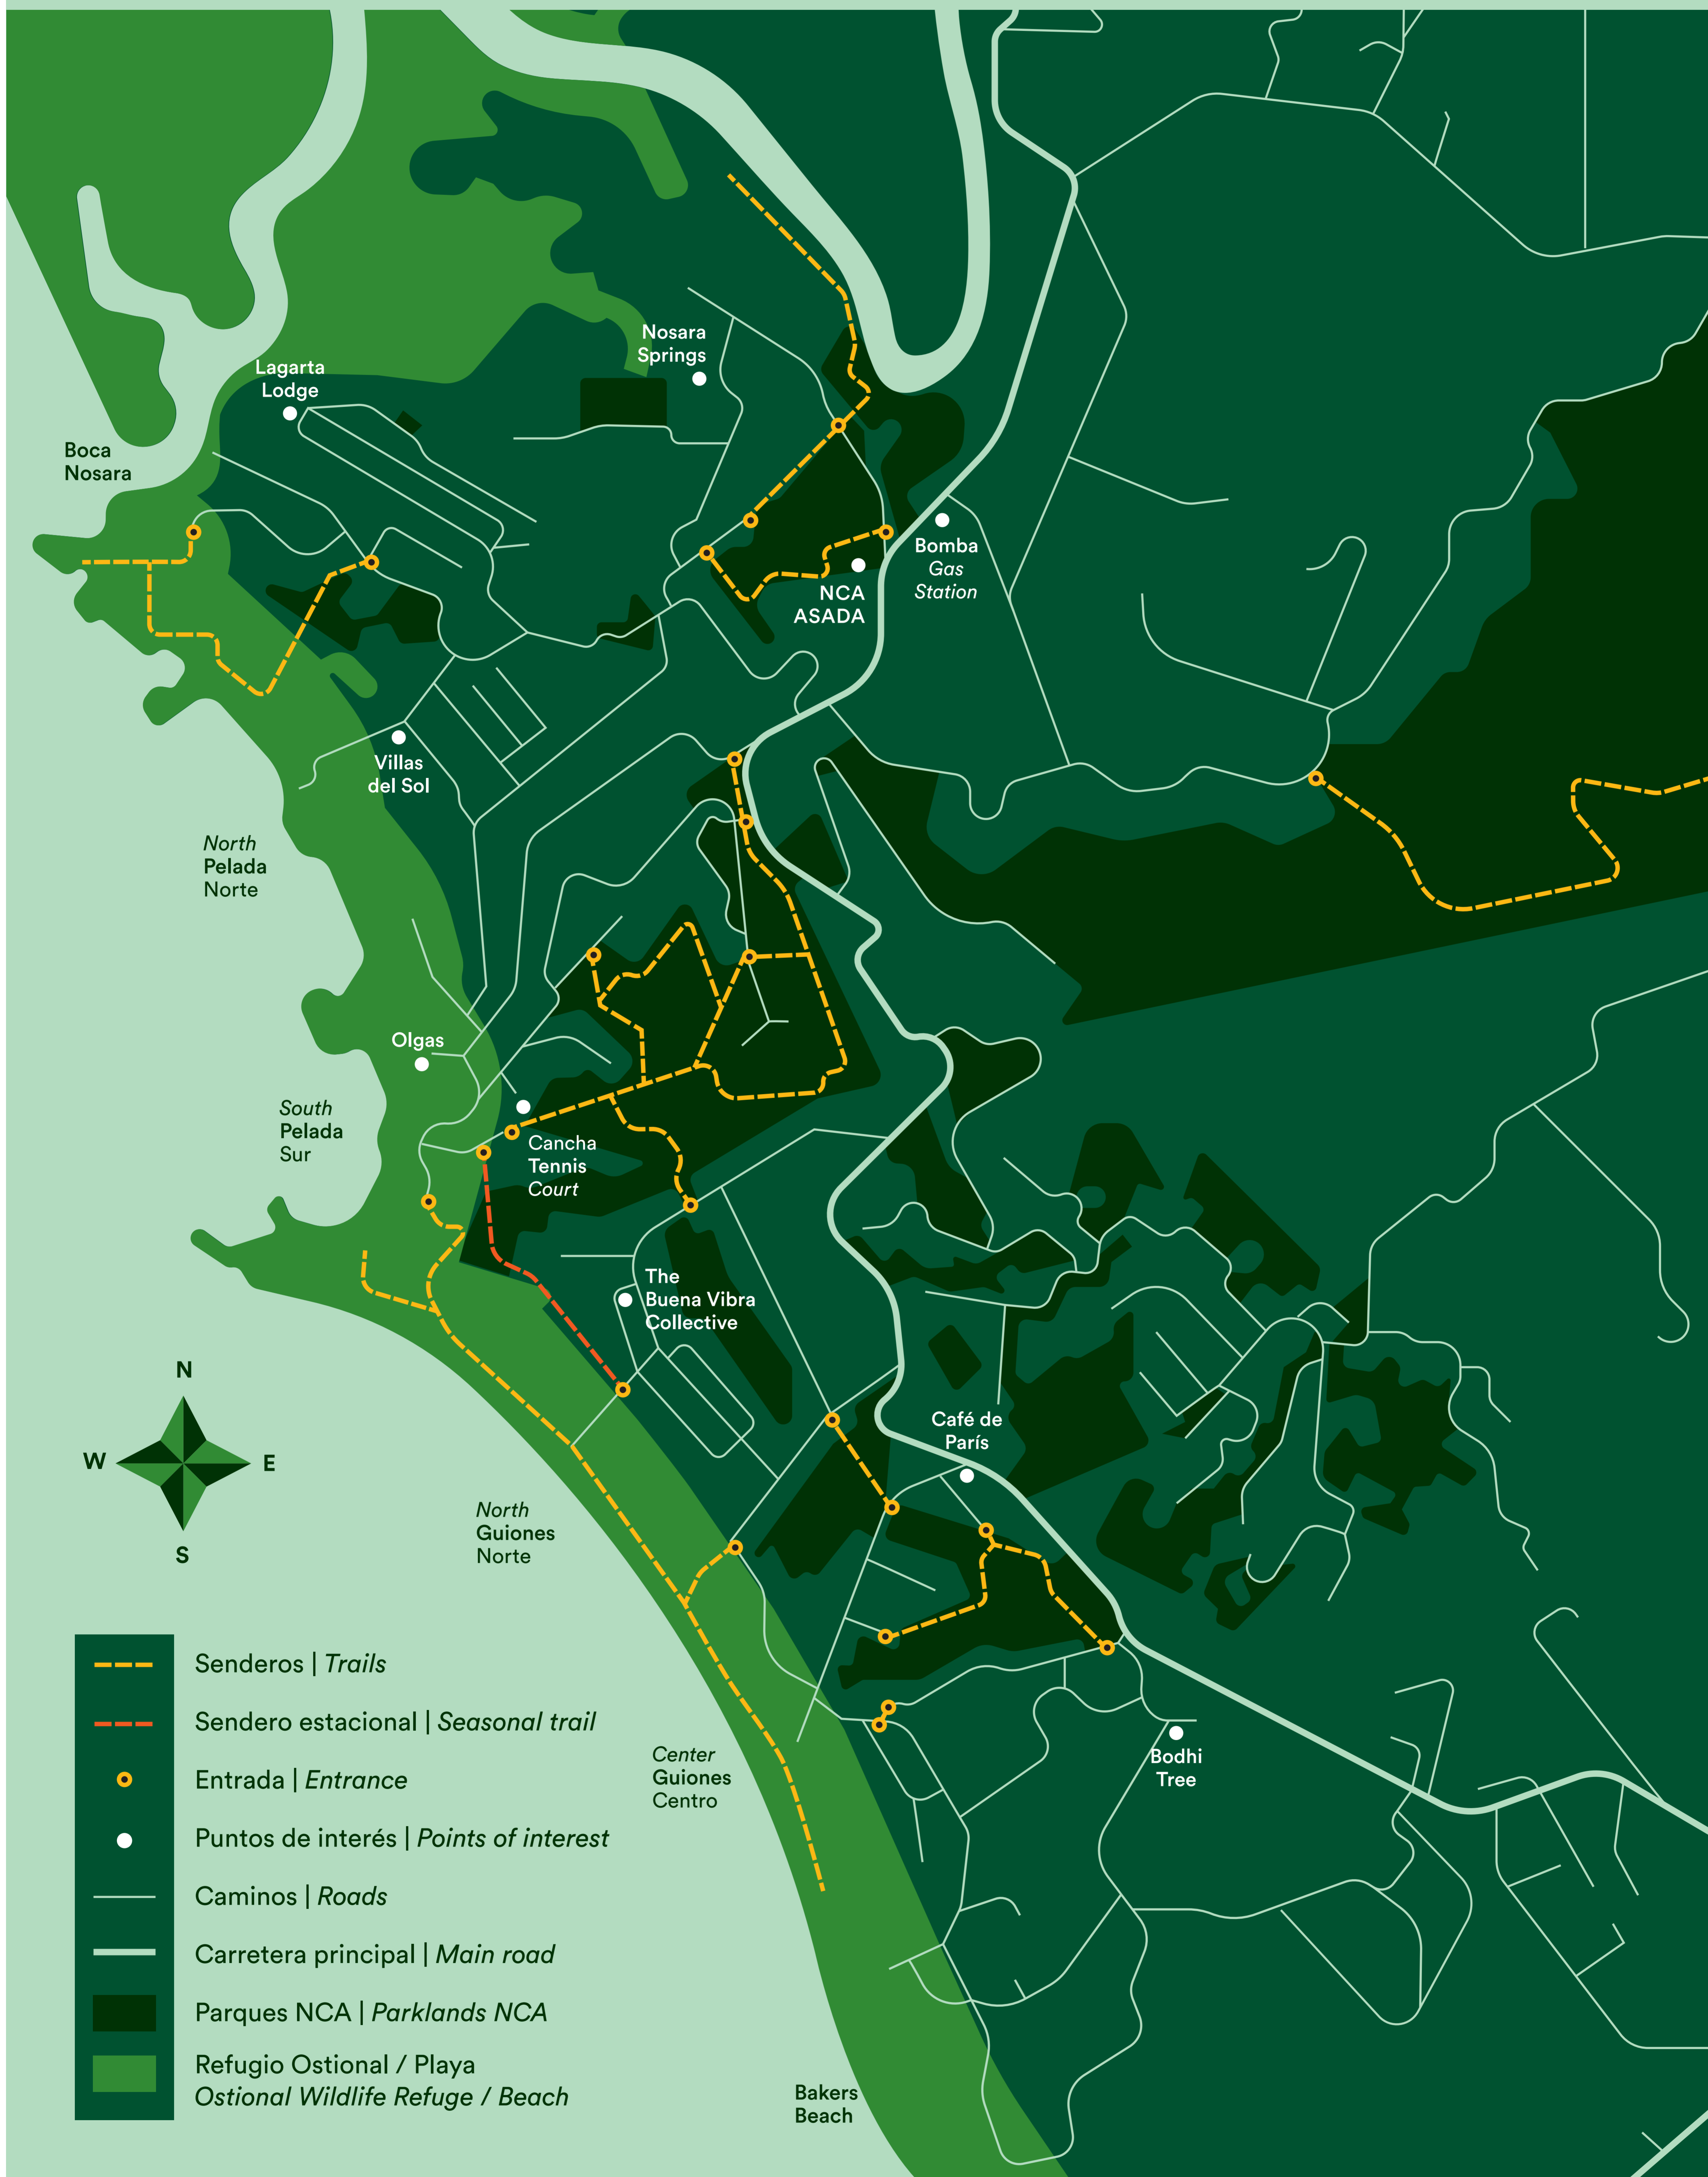

Senderos NCA

NCA Trails

The trails are supported by the NCA members. Become a member at www.nca.cr
 Los senderos se mantienen con el apoyo de los miembros de la asociación. Hágase miembro en www.nca.cr

Reglas / Rules

No botar basura
-
Do not litter

Prohibidos los vehículos motorizados
-
Motor vehicles prohibited

No fumar
-
No smoking

No extraer plantas ni animales
-
Do not remove plants or animals